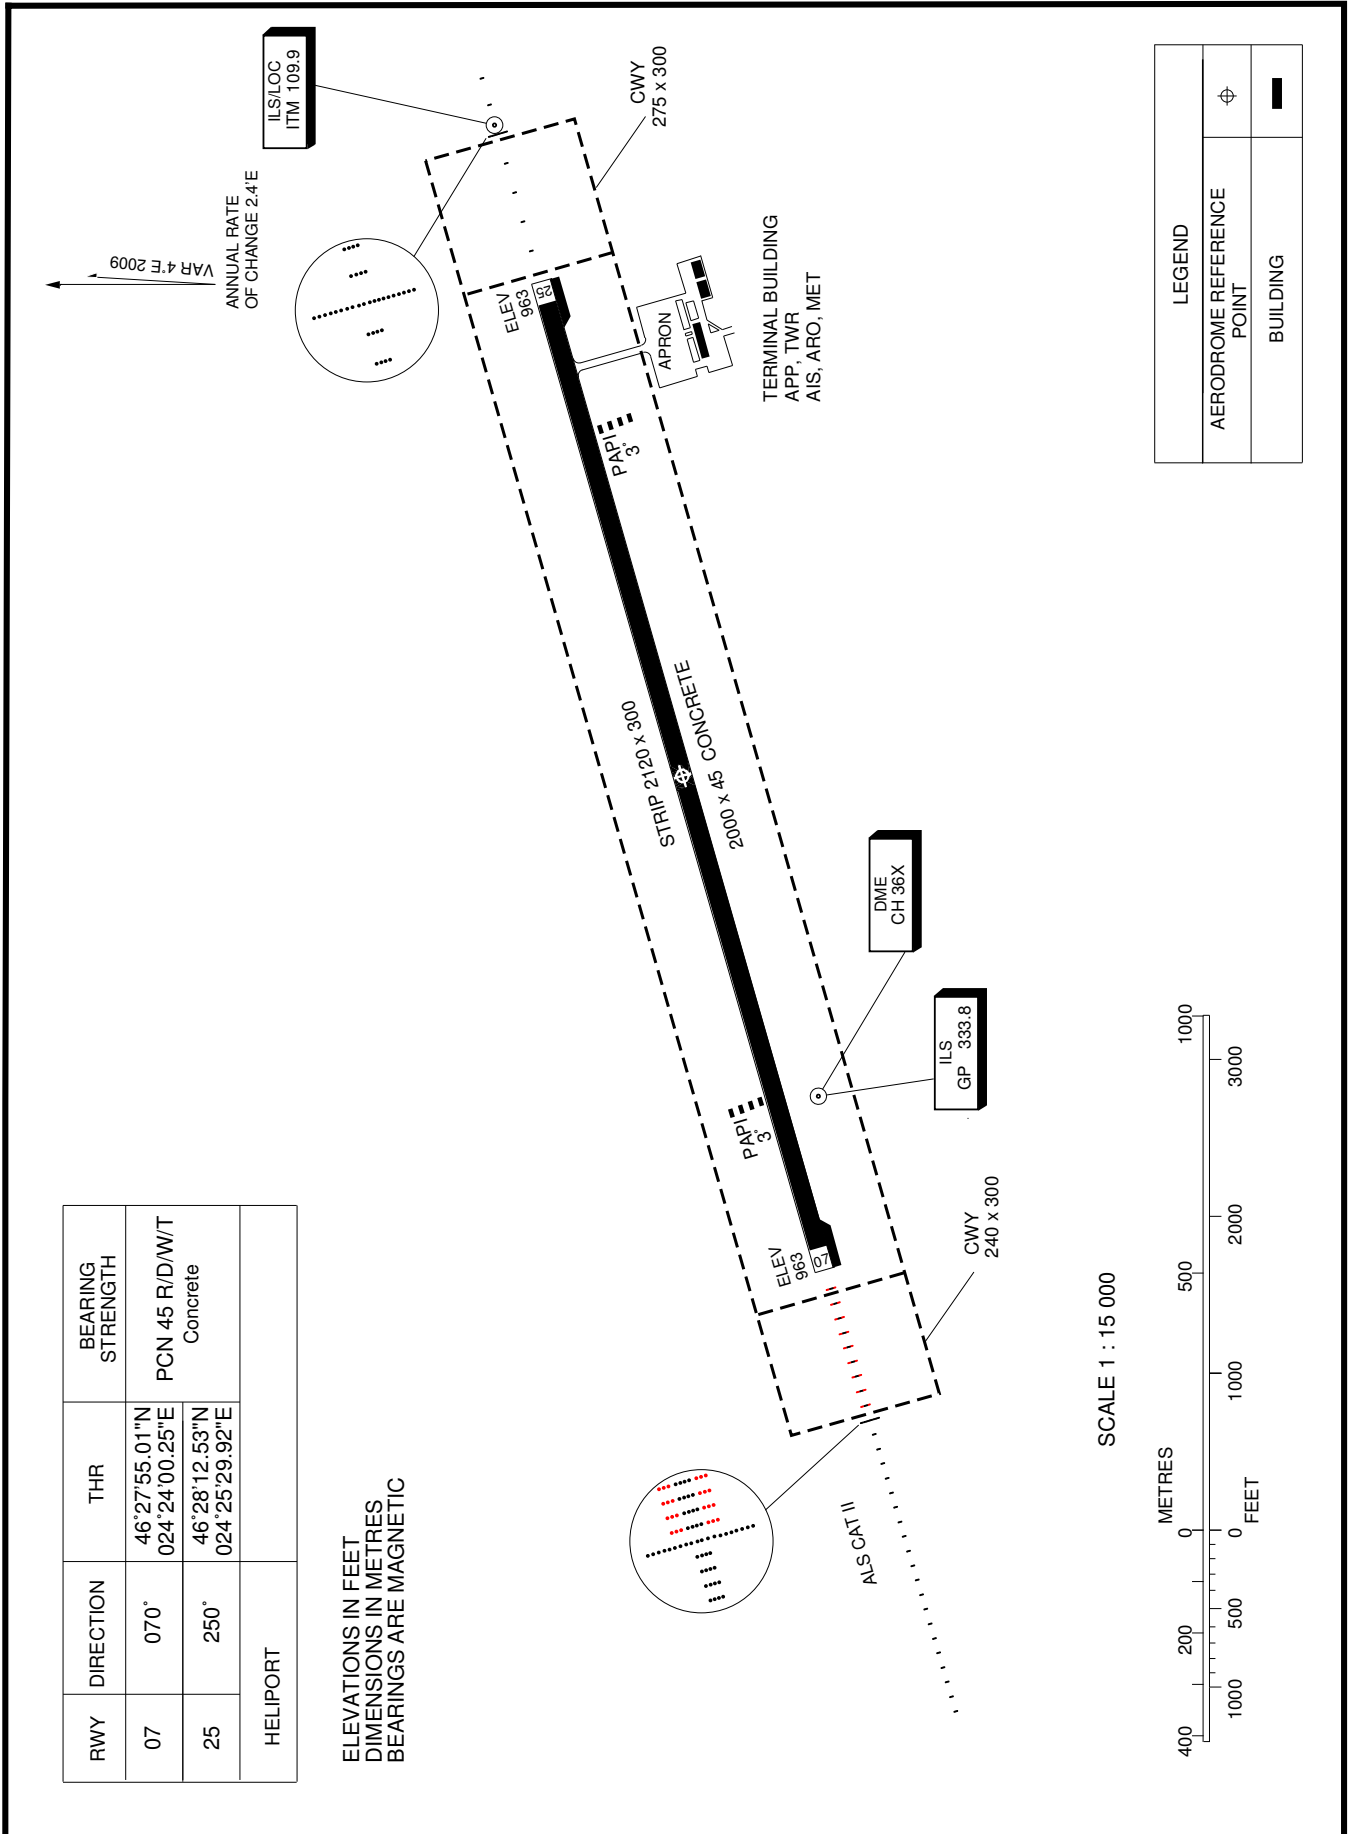

AERODROME CHART - ICAO 46° 28' 04" N
024° 24' 45" E ELEV 963FT

TARGU MURES TOWER 125.9

TARGU MURES /
Transilvania-Targu Mures (LRTM)

AERODROME CHART - ICAO 46° 28' 04" N
024° 24' 45" E ELEV 963FT

TARGU MURES TOWER 125.9

TARGU MURES /
Transilvania-Targu Mures (LRTM)

Changes: Marking/Lighting.