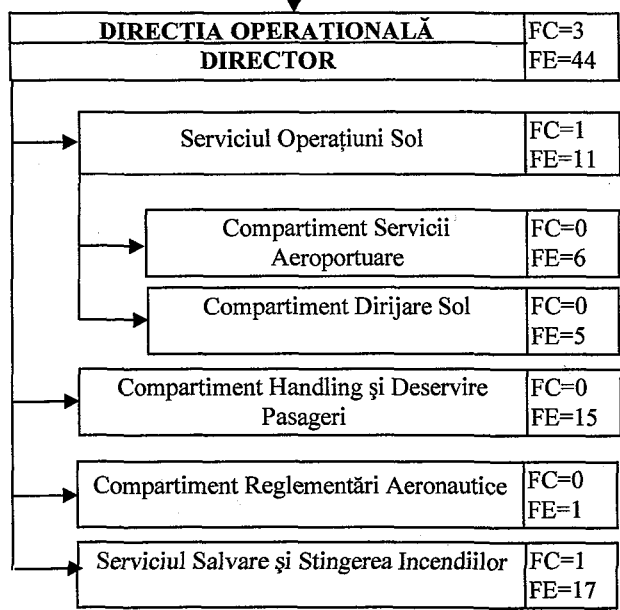

ORGANIGRAMA

R.A. AEROPORTUL "TRANSILVANIA" TÂRGU MUREȘ

TOTAL POSTURI	140
din care:	
- funcții de conducere (FC)	9
- funcții de execuție (FE)	131

CONSILIUL DE ADMINISTRATIE
PRESEDINTE EXECUTIV
VICEPRESEDINTE EXECUTIV
 (Manager responsabil)