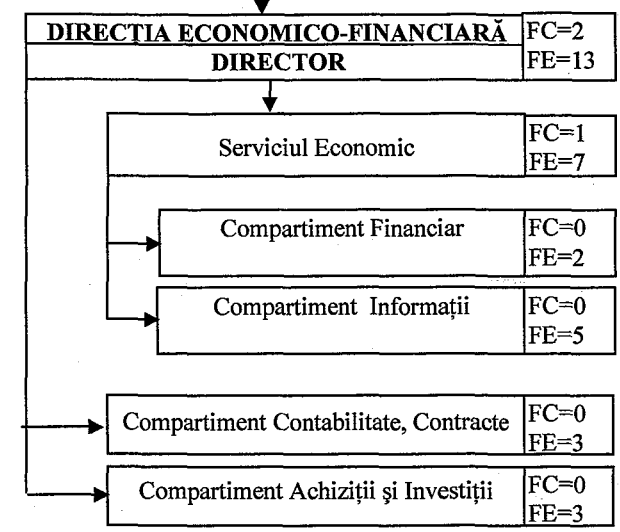

ORGANIGRAMA

R.A. AEROPORTUL "TRANSILVANIA" TÂRGU MUREȘ

TOTAL POSTURI	140
din care:	
- funcții de conducere (FC)	9
- funcții de execuție (FE)	131

CONSILIUL DE ADMINISTRATIE
PRESEDINTE EXECUTIV
VICEPRESEDINTE EXECUTIV
 (Manager responsabil)