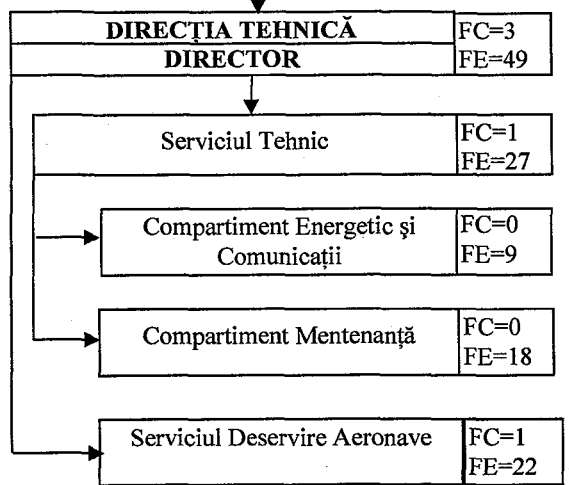

ORGANIGRAMA

R.A. AEROPORTUL "TRANSILVANIA" TÂRGU MUREȘ

TOTAL POSTURI	140
din care:	
- funcții de conducere (FC)	9
- funcții de execuție (FE)	131

CONSILIUL DE ADMINISTRATIE
PRESEDINTE EXECUTIV
VICEPRESEDINTE EXECUTIV
 (Manager responsabil)