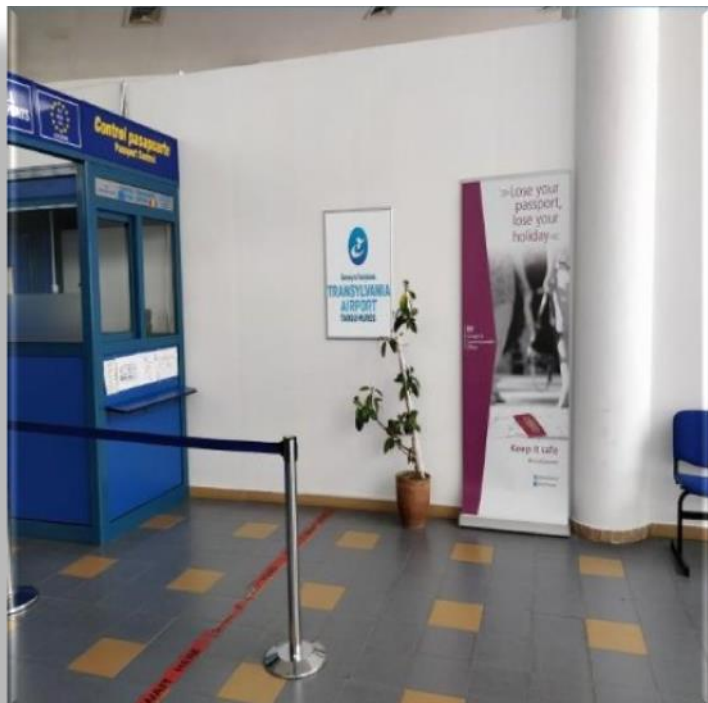

BROȘURĂ SPAȚII PUBLICITARE R.A. AEROPORTUL INTERNAȚIONAL

Locație Zona securizată	Suprafață (m²)	Preț de pornire/m²/lună
Terminal sosiri internaționale	0,73 m² (1,02m/0.72m)	15 euro

SPAȚIUL NR. 82