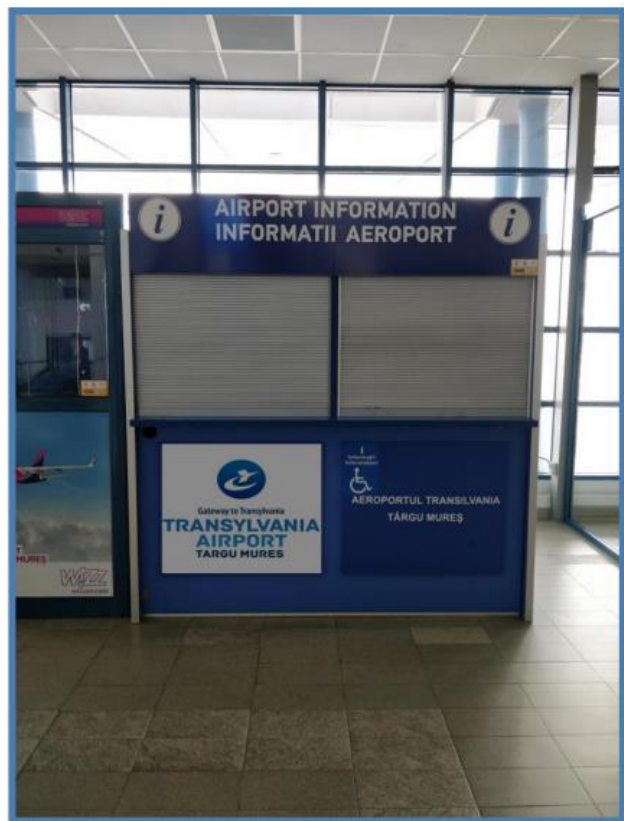

BROȘURĂ SPAȚII PUBLICITARE R.A. AEROPORTUL INTERNAȚIONAL

Locație Zona publică	Suprafață (m²)	Preț de pornire/m²/lună
Terminal plecări internaționale	0,65 m² (0,90m/0.72m)	15 euro

SPAȚIUL NR. 61