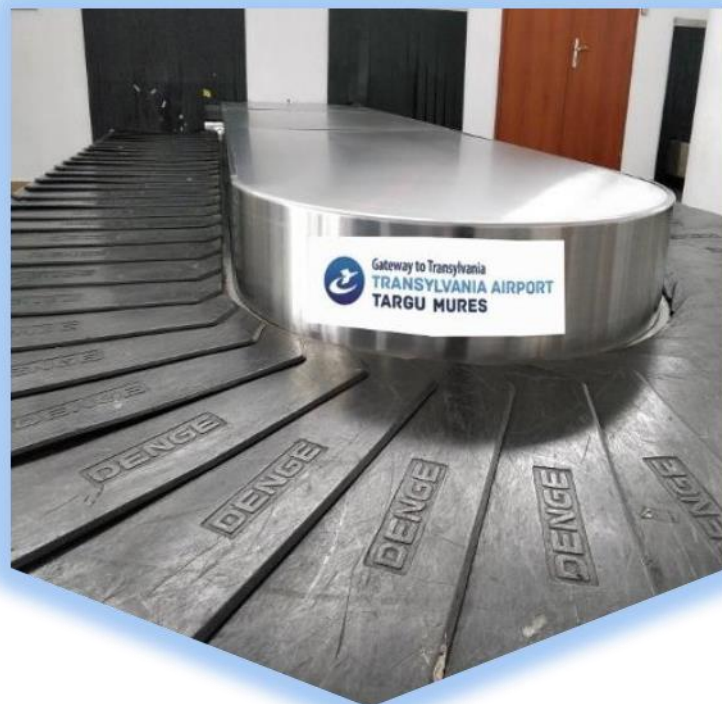

BROȘURĂ SPAȚII PUBLICITARE R.A. AEROPORTUL INTERNAȚIONAL

Locație Zona securizată	Suprafață (m²)	Preț de pornire/m²/lună
Terminal sosiri internaționale	1,87 m² (8,50m/0.22m) 2 buc.	15 euro

SPAȚIUL NR. 77