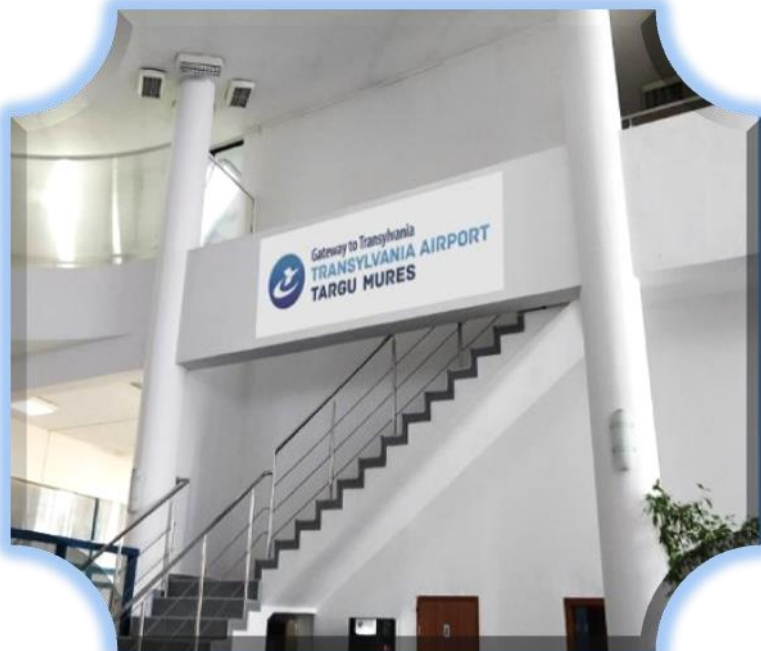

BROȘURĂ **SPAȚII PUBLICITARE R.A. AEROPORTUL INTERNAȚIONAL**

Locație Zona securizată	Suprafață (m²)	Preț de pornire/m²/lună
Terminal plecări internaționale	5,00 m²/buc. (5,00m/1.00m) 3 buc	18 euro

SPAȚIUL NR. 66